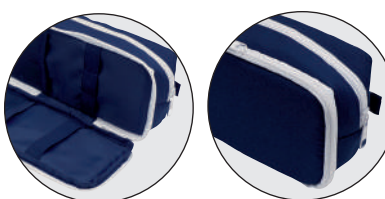

NEW 44 パステルイエロー
JAN 4982502-06864-0

NEW 45 パステルブルー
JAN 4982502-06865-7

NEW 49 パステルグリーン
JAN 4982502-06866-4

NEW 07 パープル
JAN 4982502-06534-2

NEW 06 ピンク
JAN 4982502-06533-5

NEW 08 ネイビー
JAN 4982502-06535-9

NEW 01 ホワイト
JAN 4982502-06532-8

2タイプのペンケースがドッキング!

良く使う筆記具やミニ文具・USBメモリーなど、中身が整頓できる便利さと容量タップリの収納力がひとつになったマルチなペンケース。クッション素材が入って電子機器などを入れるガジェットケースにも使えます

手前のラウンドジップタイプは筆記具や細かな物の整頓に便利なメッシュポケット、ペン差し付き。後ろのボックスタイプは中仕切りがなく収納力がタップリの大容量。無造作にざくざく入れてダイナミックな使い方ができます。